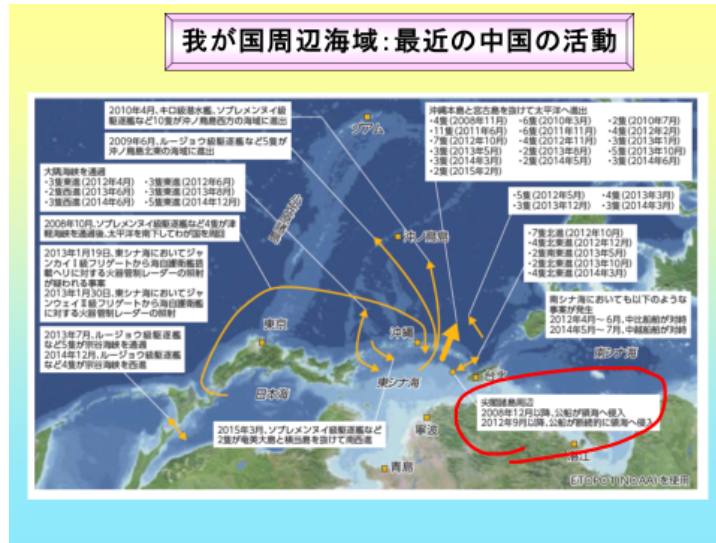

第二列島線まで進出することは、すなわち外洋海軍への変革を目指していると考えられ、その動向が国内外で注目されている。

イ 我が国周辺空域における中国の活動

防衛省は5日、日本領空に接近した中国軍機に対する航空自衛隊戦闘機の緊急発進（スクランブル）回数が、今年4～6月で199回だったと発表した。昨年の同時期から85回増加し、四半期ベースで過去最多となった。東シナ海では中国軍艦が日本領海や接続水域への侵入を繰り返しているが、上空でも中国軍による軍事的圧力が

高まっている実態が浮き彫りとなった。「尖閣諸島（沖縄県石垣市）近傍での活動も見られる」と指摘され、「中国軍の活動範囲が拡大、活発化している。エスカレーションの傾向にある。全体の緊急発進は281回で、そのうちロシア機が78回だった。」

ウ 我が国周辺海域における中国の活動

エ 南シナ海における中国の埋立・人工島化状況

オ 仲裁裁判所判決(7月12日) 中国の強引な海洋進出を厳しく指弾

中国主張の九段線は全面否定、七つの人工島についても厳しい判決となった。

中国は判決は紙くずと激しく反発した。世界は中国に海洋法遵守判決尊重を要求するも応ずる気配なしである。逆に実効支配を強める可能性すら指摘されている。当面の焦点はフィリピンのE E Z内にあり、中国が実効支配するスカボロー礁の軍事拠点化の動きである。上図の赤い三角形が完成してしまえば南シナ海の実効支配が完成してしまう。

(2) 北朝鮮

北朝鮮の脅威

- 1 核威嚇
4回目の核実験(H28/01/06) 水爆? (2006,2009,2013,2016)
小型化は確実に進展?
 - 2 ミサイル脅威
日本を射程に収めるミサイル ノドン200基以上
日本を飛び越えるミサイル発射等
再突入能力は?
 - 3 テロ
原発等、ソフトターゲット、サイバー
- 非対称戦力の増強に血道: 特殊部隊 10万人とも20万人とも
サイバー部隊 化学兵器の保有(2500~5000トン)
- 国際社会は、NK問題解決に中国に依存せざるを得ない。(血の同盟、緩衝国)**
中国がNKを切れないのは?ではどうするか?

* ノドン: 日本全域が射程内、200基以上?、移動式、液体燃料推進

(3) ロシア

ロシアは、10(平成22)年、東部軍管区および東部統合戦略コマンドを新たに創設し30、軍管区司令官のもと、地上軍のほか、太平洋艦隊、航空・防空部隊を置き、各軍の統合的な運用を行っている。極東地域のロシア軍の戦力は、ピーク時に比べ大幅に削減された状態にあるが、依然として核戦力を含む相当規模の戦力が存在しており、わが国周辺におけるロシア軍の活動には活発化の傾向がみられる。