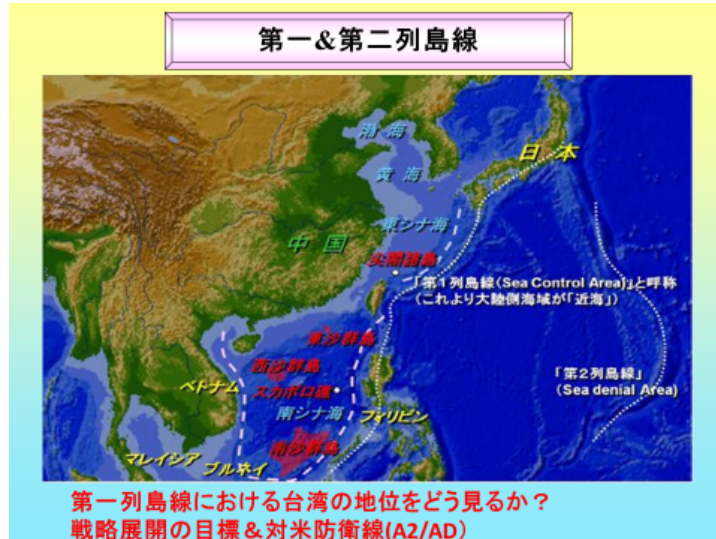

第二列島線まで進出することは、すなわち外洋海軍への変革を目指していると考えられ、その動向が国内外で注目されている。

イ 我が国周辺空域における中国の活動

防衛省は5日、日本領空に接近した中国軍機に対する航空自衛隊戦闘機の緊急発進（スクランブル）回数が、今年4～6月で199回だったと発表した。昨年の同時期から85回増加し、四半期ベースで過去最多となった。東シナ海では中国軍艦が日本領海や接続水域への侵入を繰り返しているが、上空でも中国軍による軍事的圧力が

高まっている実態が浮き彫りとなった。「尖閣諸島（沖縄県石垣市）近傍での活動も見られる」と指摘され、「中国軍の活動範囲が拡大、活発化している。エスカレーションの傾向にある。全体の緊急発進は281回で、そのうちロシア機が78回だった。」

ウ 我が国周辺海域における中国の活動

エ 南シナ海における中国の埋立・人工島化状況

オ 仲裁裁判所判決(7月12日) 中国の強引な海洋進出を厳しく指弾

中国主張の九段線は全面否定、七つの人工島についても厳しい判決となった。

中国は判決は紙くずと激しく反発した。世界は中国に海洋法遵守判決尊重を要求するも応ずる気配なしである。逆に実効支配を強める可能性すら指摘されている。当面の焦点はフィリピンのE E Z内にあり、中国が実効支配するスカボロー礁の軍事拠点化の動きである。上図の赤い三角形が完成してしまえば南シナ海の実効支配が完成してしまう。

(2) 北朝鮮

北朝鮮の脅威

- 1 核威嚇
4回目の核実験(H28/01/06) 水爆? (2006,2009,2013,2016)
小型化は確実に進展?
 - 2 ミサイル脅威
日本を射程に収めるミサイル ノドン200基以上
日本を飛び越えるミサイル発射等
再突入能力は?
 - 3 テロ
原発等、ソフトターゲット、サイバー
- 非対称戦力の増強に血道: 特殊部隊 10万人とも20万人とも
サイバー部隊 化学兵器の保有(2500~5000トン)
- 国際社会は、NK問題解決に中国に依存せざるを得ない。(血の同盟、緩衝国)**
中国がNKを切れないのは?ではどうするか?