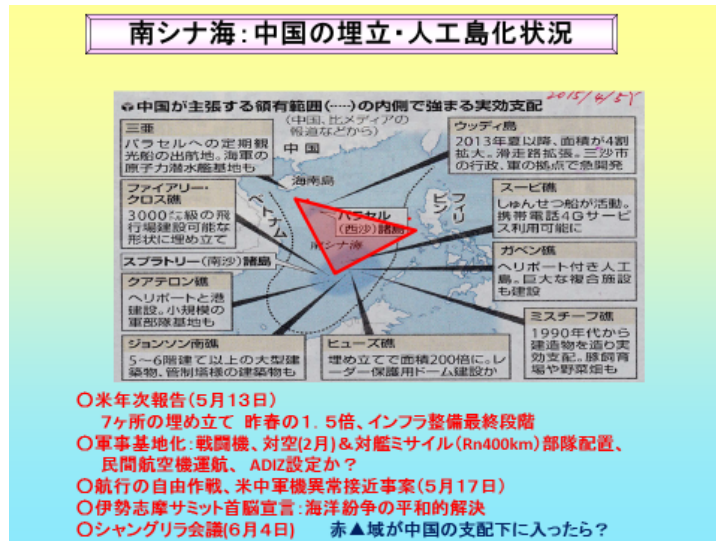

第二列島線まで進出することは、すなわち外洋海軍への変革を目指していると考えられ、その動向が国内外で注目されている。

イ 我が国周辺空域における中国の活動

防衛省は5日、日本領空に接近した中国軍機に対する航空自衛隊戦闘機の緊急発進（スクランブル）回数が、今年4～6月で199回だったと発表した。昨年の同時期から85回増加し、四半期ベースで過去最多となった。東シナ海では中国軍艦が日本領海や接続水域への侵入を繰り返しているが、上空でも中国軍による軍事的圧力が

高まっている実態が浮き彫りとなった。「尖閣諸島（沖縄県石垣市）近傍での活動も見られる」と指摘され、「中国軍の活動範囲が拡大、活発化している。エスカレーションの傾向にある。全体の緊急発進は281回で、そのうちロシア機が78回だった。」

ウ 我が国周辺海域における中国の活動

エ 南シナ海における中国の埋立・人工島化状況

オ 仲裁裁判所判決(7月12日) 中国の強引な海洋進出を厳しく指弾

中国主張の九段線は全面否定、七つの人工島についても厳しい判決となった。

中国は判決は紙くずと激しく反発した。世界は中国に海洋法遵守判決尊重を要求するも応ずる気配なしである。逆に実効支配を強める可能性すら指摘されている。当面の焦点はフィリピンのE E Z内にあり、中国が実効支配するスカボロー礁の軍事拠点化の動きである。上図の赤い三角形が完成してしまえば南シナ海の実効支配が完成してしまう。

(2) 北朝鮮

北朝鮮の脅威

- 1 核威嚇
4回目の核実験(H28/01/06) 水爆? (2006,2009,2013,2016)
小型化は確実に進展?
 - 2 ミサイル脅威
日本を射程に収めるミサイル ノドン200基以上
日本を飛び越えるミサイル発射等
再突入能力は?
 - 3 テロ
原発等、ソフトターゲット、サイバー
- 非対称戦力の増強に血道: 特殊部隊 10万人とも20万人とも
サイバー部隊 化学兵器の保有(2500~5000トン)
- 国際社会は、NK問題解決に中国に依存せざるを得ない。(血の同盟、緩衝国)**
中国がNKを切れないのは?ではどうするか?

* ノドン: 日本全域が射程内、200基以上?、移動式、液体燃料推進

(3) ロシア

ロシアは、10(平成22)年、東部軍管区および東部統合戦略コマンドを新たに創設し30、軍管区司令官のもと、地上軍のほか、太平洋艦隊、航空・防空部隊を置き、各軍の統合的な運用を行っている。極東地域のロシア軍の戦力は、ピーク時に比べ大幅に削減された状態にあるが、依然として核戦力を含む相当規模の戦力が存在しており、わが国周辺におけるロシア軍の活動には活発化の傾向がみられる。